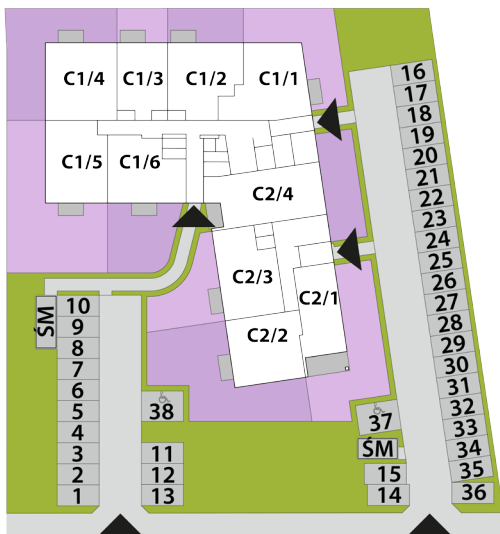

## BUDYNEK C MIESZKANIE C2/8 PIĘTRO 1: 66,57m<sup>2</sup>

1. PRZEDPOKÓJ	10,08m <sup>2</sup>
2. POKÓJ DZIENNY + A. KUCHENNY	29,53m <sup>2</sup>
3. POKÓJ	10,04m <sup>2</sup>
4. POKÓJ	11,02m <sup>2</sup>
5. ŁAZIENKA	5,90m <sup>2</sup>

## RZUT KONDYGNACJI: PIĘTRO 1