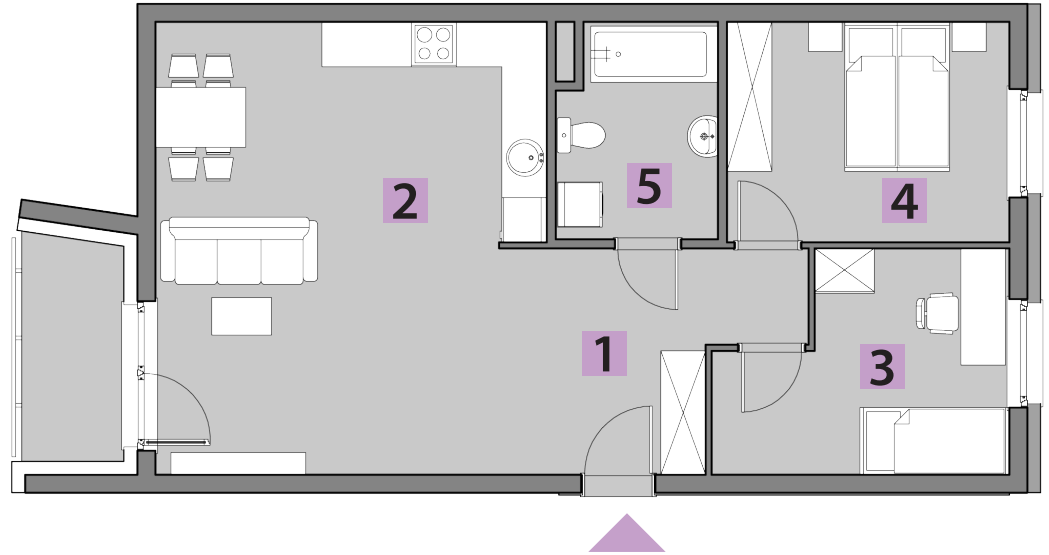

## BUDYNEK C MIESZKANIE C2/8 PIĘTRO 1: 66,57m<sup>2</sup>

1. PRZEDPOKÓJ	10,08m <sup>2</sup>
2. POKÓJ DZIENNY + A. KUCHENNY	29,53m <sup>2</sup>
3. POKÓJ	10,04m <sup>2</sup>
4. POKÓJ	11,02m <sup>2</sup>
5. ŁAZIENKA	5,90m <sup>2</sup>

## RZUT KONDYGNACJI: PIĘTRO 1