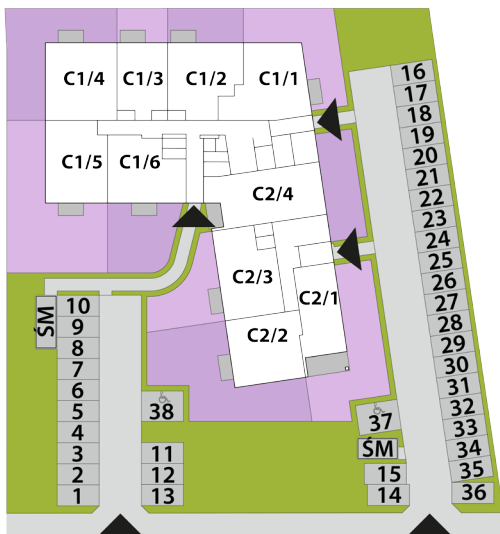

mieszkania
LAWENDOWA

**BUDYNEK C
MIESZKANIE C2/7
PIĘTRO 1: 58,81m²**

1. PRZEDPOKÓJ	8,87m ²
2. POKÓJ DZIENNY + A. KUCHENNY	24,30m ²
3. POKÓJ	7,83m ²
4. POKÓJ	12,98m ²
5. ŁAZIENKA	4,83m ²

**USYTUOWANIE OGRÓDKÓW
I MIEJSC POSTOJOWYCH**

RZUT KONDYGNACJI: PIĘTRO 1