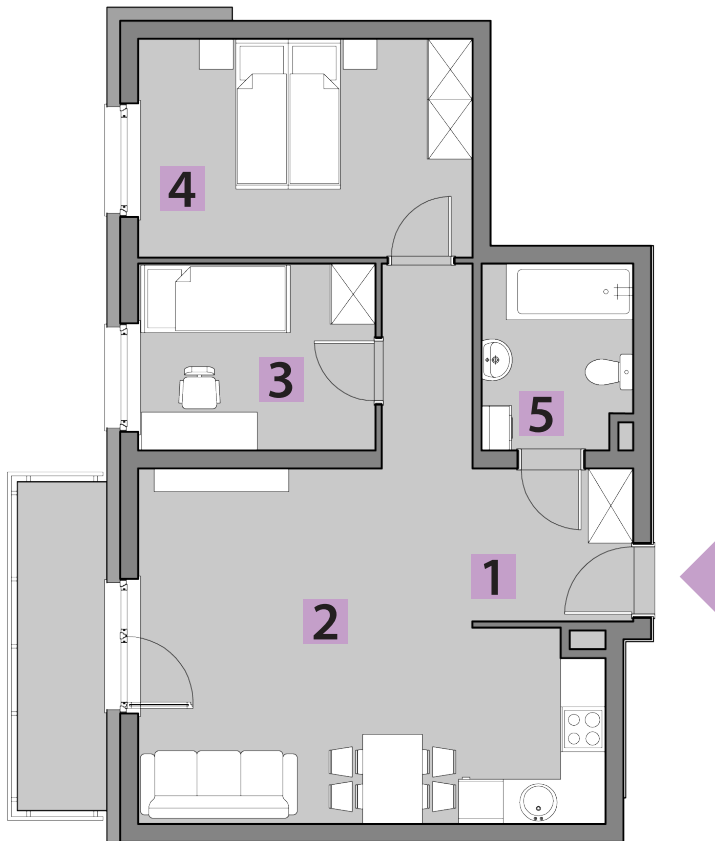

mieszkania
LAWENDOWA

**BUDYNEK C
MIESZKANIE C2/7
PIĘTRO 1: 58,81m²**

1. PRZEDPOKÓJ	8,87m ²
2. POKÓJ DZIENNY + A. KUCHENNY	24,30m ²
3. POKÓJ	7,83m ²
4. POKÓJ	12,98m ²
5. ŁAZIENKA	4,83m ²

**USYTUOWANIE OGRÓDKÓW
I MIEJSC POSTOJOWYCH**

RZUT KONDYGNACJI: PIĘTRO 1