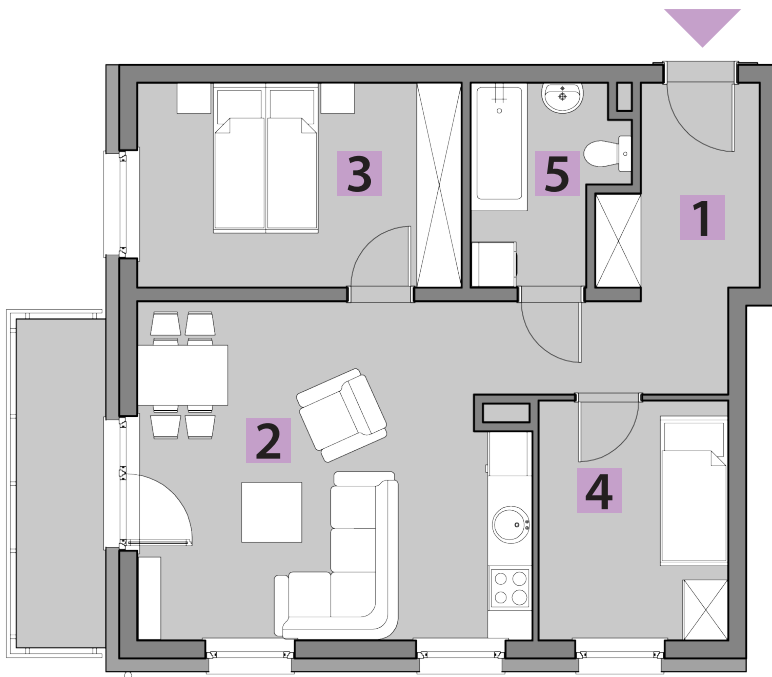

mieszkania LAWENDOWA

BUDYNEK C MIESZKANIE C2/6 PIĘTRO 1: 56,51m²

1. PRZEDPOKÓJ	9,44m ²
2. POKÓJ DZIENNY + A. KUCHENNY	22,46m ²
3. POKÓJ	11,75m ²
4. POKÓJ	8,04m ²
5. ŁAZIENKA	4,82m ²

USYTUOWANIE OGRÓDKÓW I MIEJSC POSTOJOWYCH

RZUT KONDYGNACJI: PIĘTRO 1