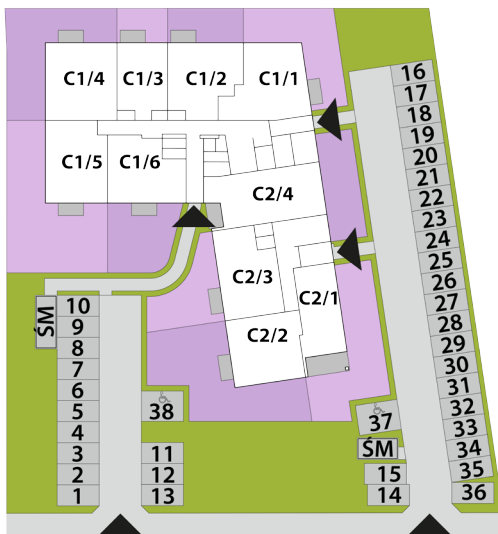

mieszkania LAWENDOWA

BUDYNEK C MIESZKANIE C2/6 PIĘTRO 1: 56,51m²

1. PRZEDPOKÓJ	9,44m ²
2. POKÓJ DZIENNY + A. KUCHENNY	22,46m ²
3. POKÓJ	11,75m ²
4. POKÓJ	8,04m ²
5. ŁAZIENKA	4,82m ²

USYTUOWANIE OGRÓDKÓW I MIEJSC POSTOJOWYCH

RZUT KONDYGNACJI: PIĘTRO 1