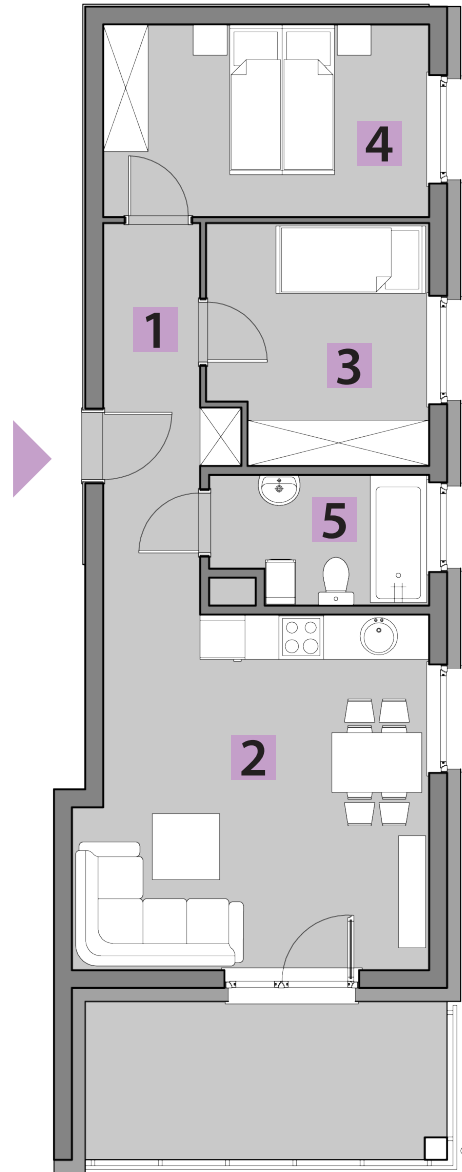

mieszkania
LAWENDOWA

RZUT KONDYGNACJI: PIĘTRO 1

USYTUOWANIE OGRÓDKÓW I MIEJSC POSTOJOWYCH

BUDYNEK C MIESZKANIE C2/5 PIĘTRO 1: 53,49m²

1. PRZEDPOKÓJ	6,24m ²
2. POKÓJ DZIENNY + A. KUCHENNY	22,35m ²
3. POKÓJ	9,10m ²
4. POKÓJ	11,11m ²
5. ŁAZIENKA	4,69m ²