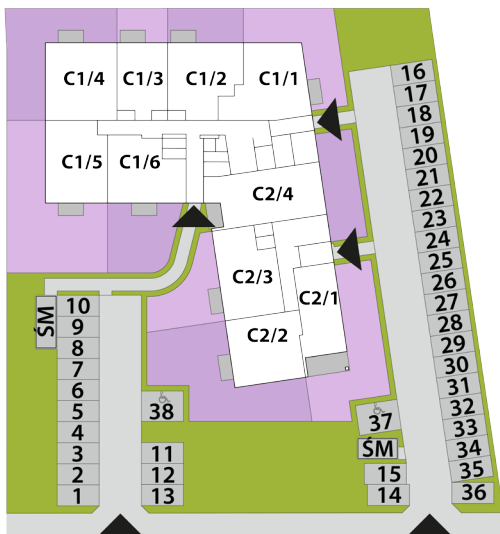

mieszkania
LAWENDOWA

RZUT KONDYGNACJI: PIĘTRO 1

USYTUOWANIE OGRÓDKÓW I MIEJSC POSTOJOWYCH

BUDYNEK C MIESZKANIE C2/5 PIĘTRO 1: 53,49m²

1. PRZEDPOKÓJ	6,24m ²
2. POKÓJ DZIENNY + A. KUCHENNY	22,35m ²
3. POKÓJ	9,10m ²
4. POKÓJ	11,11m ²
5. ŁAZIENKA	4,69m ²