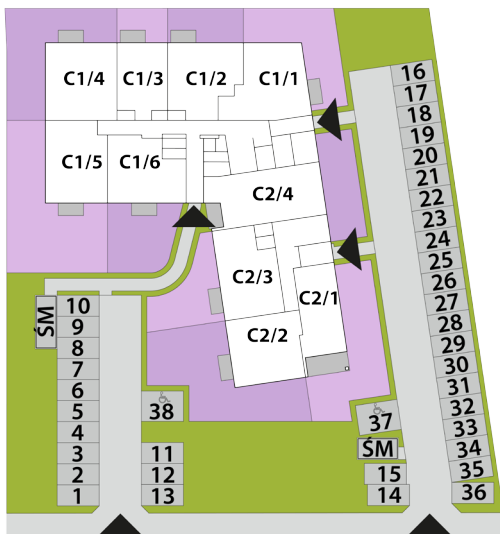

## BUDYNEK C MIESZKANIE C2/4 PARTER: 71,85m<sup>2</sup>

- 1. PRZEDPOKÓJ 8,79m<sup>2</sup>
- 2. POKÓJ DZIENNY  
+ A. KUCHENNY 31,68m<sup>2</sup>
- 3. JADALNIA 5,29m<sup>2</sup>
- 4. POKÓJ 9,20m<sup>2</sup>
- 5. POKÓJ 10,73m<sup>2</sup>
- 6. ŁAZIENKA 6,16m<sup>2</sup>

+ OGRÓDEK 55,00m<sup>2</sup>

## RZUT KONDYGNACJI: PARTER