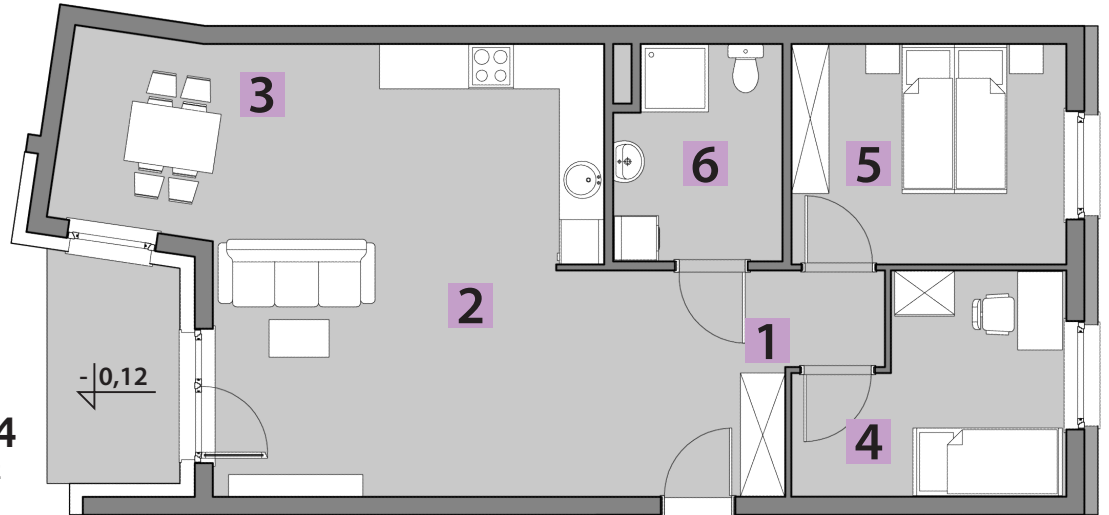

## BUDYNEK C MIESZKANIE C2/4 PARTER: 71,85m<sup>2</sup>

- 1. PRZEDPOKÓJ 8,79m<sup>2</sup>
- 2. POKÓJ DZIENNY  
+ A. KUCHENNY 31,68m<sup>2</sup>
- 3. JADALNIA 5,29m<sup>2</sup>
- 4. POKÓJ 9,20m<sup>2</sup>
- 5. POKÓJ 10,73m<sup>2</sup>
- 6. ŁAZIENKA 6,16m<sup>2</sup>

+ OGRÓDEK 55,00m<sup>2</sup>