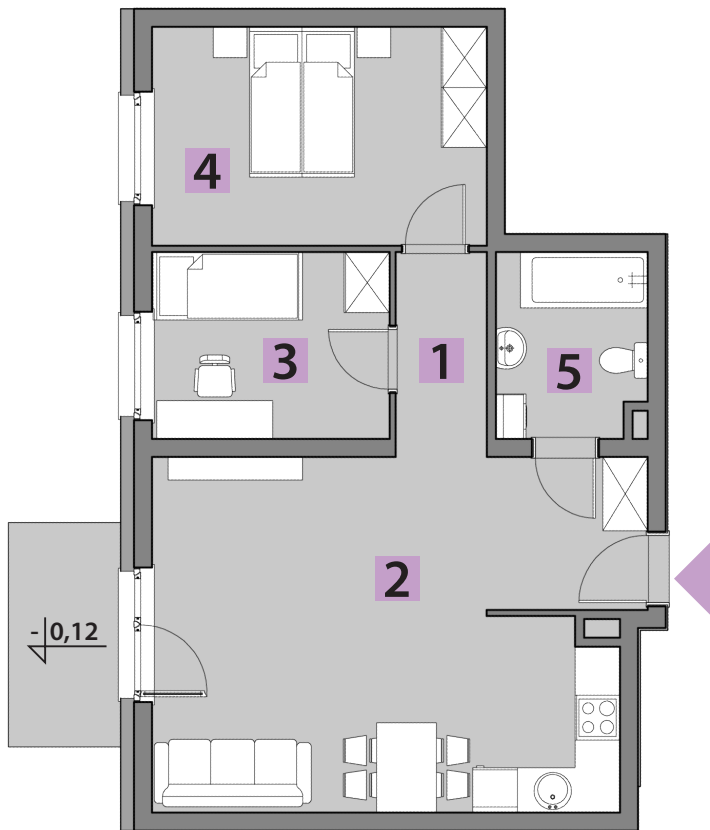

mieszkania
LAWENDOWA

BUDYNEK C
MIESZKANIE C2/3
PARTER: 58,83m²

1. PRZEDPOKÓJ	8,87m ²
2. POKÓJ DZIENNY + A. KUCHENNY	24,32m ²
3. POKÓJ	7,83m ²
4. POKÓJ	12,98m ²
5. ŁAZIENKA	4,83m ²
+ OGRÓDEK	57,00m ²

**USYTUOWANIE OGRÓDKÓW
I MIEJSC POSTOJOWYCH**

RZUT KONDYGNACJI: PARTER