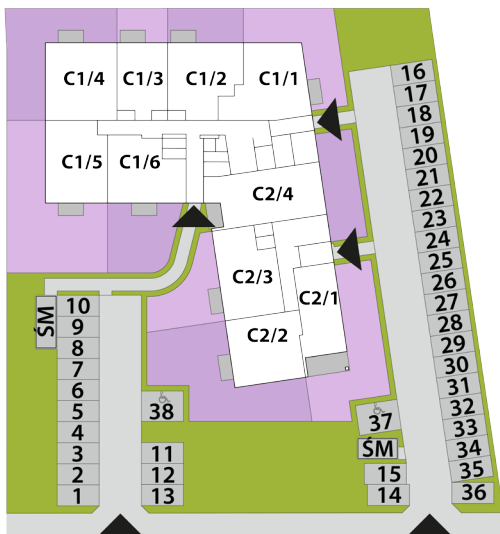

mieszkania
LAWENDOWA

BUDYNEK C
MIESZKANIE C2/3
PARTER: 58,83m²

1. PRZEDPOKÓJ	8,87m ²
2. POKÓJ DZIENNY + A. KUCHENNY	24,32m ²
3. POKÓJ	7,83m ²
4. POKÓJ	12,98m ²
5. ŁAZIENKA	4,83m ²
+ OGRÓDEK	57,00m ²

**USYTUOWANIE OGRÓDKÓW
I MIEJSC POSTOJOWYCH**

RZUT KONDYGNACJI: PARTER