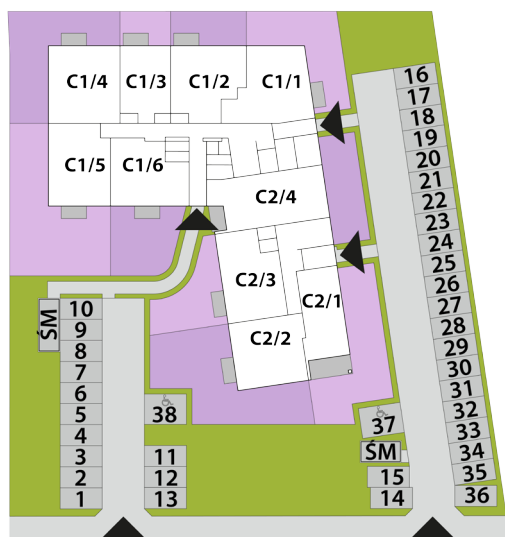

mieszkania  
LAWENDOWA

**BUDYNEK C  
MIESZKANIE C2/12  
PIĘTRO 2: 66,37m<sup>2</sup>**

- 1. PRZEDPOKÓJ 10,12m<sup>2</sup>
- 2. POKÓJ DZIENNY  
+ A. KUCHENNY 29,47m<sup>2</sup>
- 3. POKÓJ 10,04m<sup>2</sup>
- 4. POKÓJ 10,87m<sup>2</sup>
- 5. ŁAZIENKA 5,87m<sup>2</sup>

**USYTUOWANIE OGRÓDKÓW  
I MIEJSC POSTOJOWYCH**

**RZUT KONDYGNACJI: PIĘTRO 2**