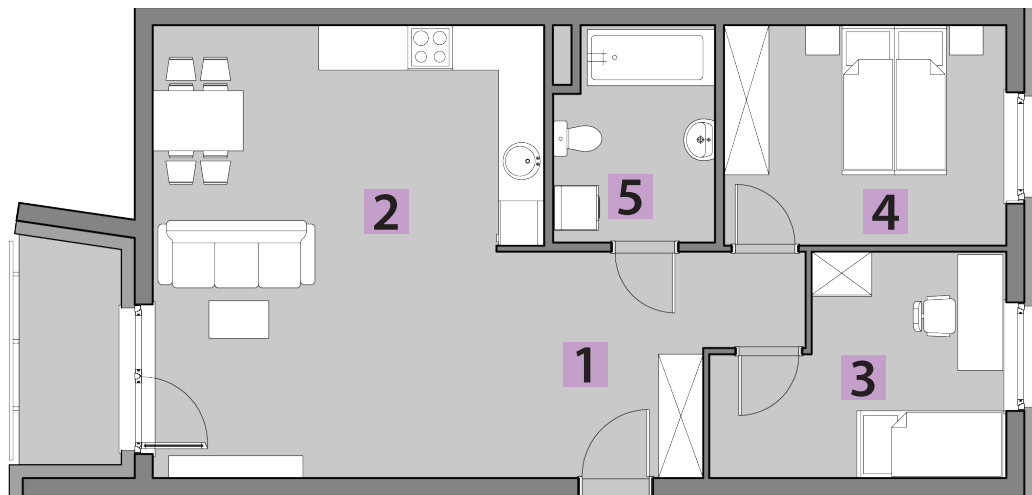

mieszkania  
LAWENDOWA

**BUDYNEK C  
MIESZKANIE C2/12  
PIĘTRO 2: 66,37m<sup>2</sup>**

- 1. PRZEDPOKÓJ 10,12m<sup>2</sup>
- 2. POKÓJ DZIENNY  
+ A. KUCHENNY 29,47m<sup>2</sup>
- 3. POKÓJ 10,04m<sup>2</sup>
- 4. POKÓJ 10,87m<sup>2</sup>
- 5. ŁAZIENKA 5,87m<sup>2</sup>

**USYTUOWANIE OGRÓDKÓW  
I MIEJSC POSTOJOWYCH**

**RZUT KONDYGNACJI: PIĘTRO 2**