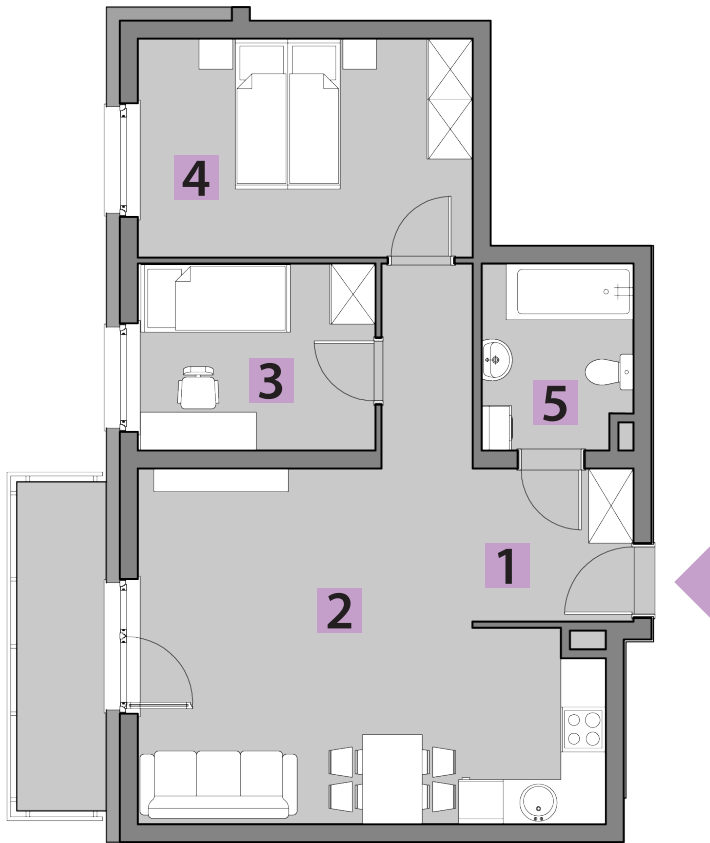

mieszkania  
LAWENDOWA

**BUDYNEK C**  
**MIESZKANIE C2/11**  
**PIĘTRO 2: 58,81m<sup>2</sup>**

1. PRZEDPOKÓJ	8,87m <sup>2</sup>
2. POKÓJ DZIENNY + A. KUCHENNY	24,30m <sup>2</sup>
3. POKÓJ	7,83m <sup>2</sup>
4. POKÓJ	12,98m <sup>2</sup>
5. ŁAZIENKA	4,83m <sup>2</sup>

**USYTUOWANIE OGRÓDKÓW  
I MIEJSC POSTOJOWYCH**

**RZUT KONDYGNACJI: PIĘTRO 2**