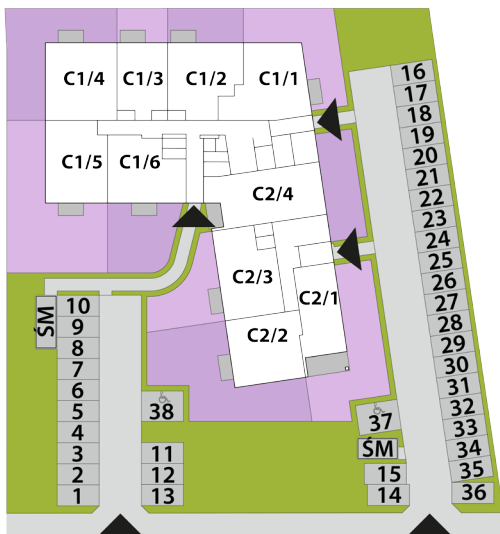

mieszkania  
LAWENDOWA

**BUDYNEK C**  
**MIESZKANIE C2/11**  
**PIĘTRO 2: 58,81m<sup>2</sup>**

1. PRZEDPOKÓJ	8,87m <sup>2</sup>
2. POKÓJ DZIENNY + A. KUCHENNY	24,30m <sup>2</sup>
3. POKÓJ	7,83m <sup>2</sup>
4. POKÓJ	12,98m <sup>2</sup>
5. ŁAZIENKA	4,83m <sup>2</sup>

**USYTUOWANIE OGRÓDKÓW  
I MIEJSC POSTOJOWYCH**

**RZUT KONDYGNACJI: PIĘTRO 2**