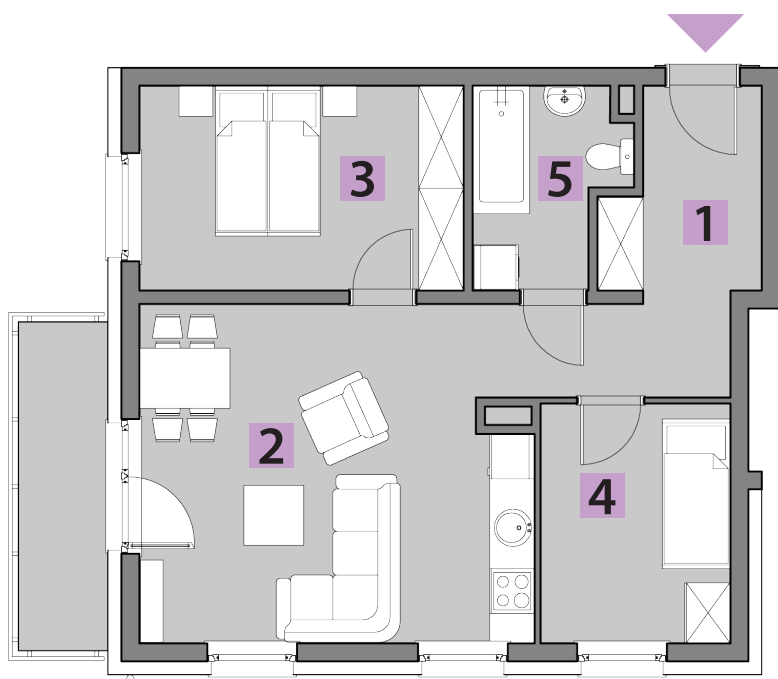

mieszkania
LAWENDOWA

BUDYNEK C
MIESZKANIE C2/10
PIĘTRO 2: 56,51m²

1. PRZEDPOKÓJ	9,44m ²
2. POKÓJ DZIENNY + A. KUCHENNY	22,46m ²
3. POKÓJ	11,75m ²
4. POKÓJ	8,04m ²
5. ŁAZIENKA	4,82m ²

**USYTUOWANIE OGRÓDKÓW
I MIEJSC POSTOJOWYCH**

RZUT KONDYGNACJI: PIĘTRO 2