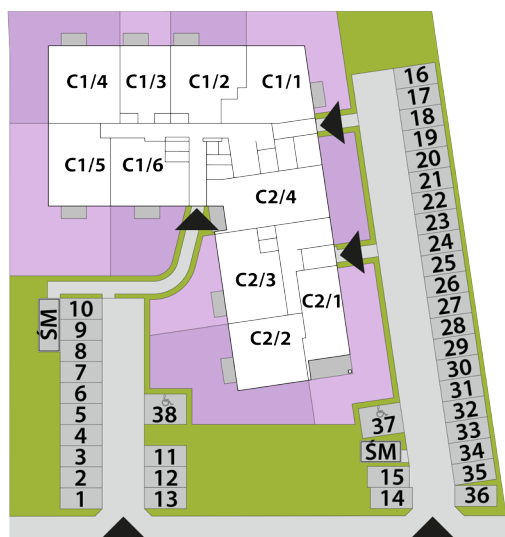

mieszkania
LAWENDOWA

BUDYNEK C
MIESZKANIE C2/10
PIĘTRO 2: 56,51m²

1. PRZEDPOKÓJ	9,44m ²
2. POKÓJ DZIENNY + A. KUCHENNY	22,46m ²
3. POKÓJ	11,75m ²
4. POKÓJ	8,04m ²
5. ŁAZIENKA	4,82m ²

**USYTUOWANIE OGRÓDKÓW
I MIEJSC POSTOJOWYCH**

RZUT KONDYGNACJI: PIĘTRO 2