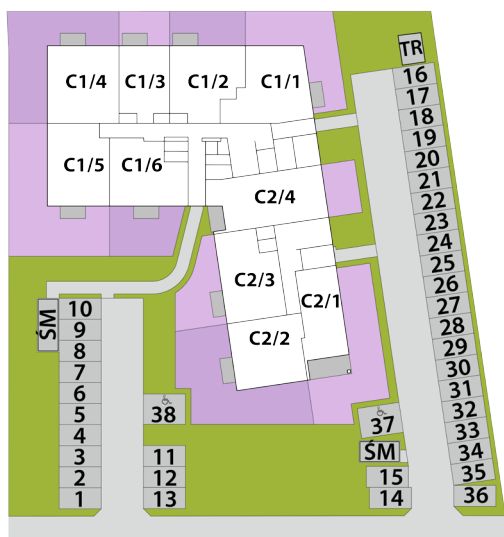

mieszkania
LAWENDOWA

BUDYNEK C
MIESZKANIE C1/9
PIĘTRO 1: 43,05m²

1. PRZEDPOKÓJ	4,77m ²
2. POKÓJ DZIENNY + A. KUCHENNY	23,06m ²
3. POKÓJ	10,76m ²
4. ŁAZIENKA	4,46m ²

**USYTUOWANIE OGRÓDKÓW
I MIEJSC POSTOJOWYCH**

RZUT KONDYGNACJI: PIĘTRO 1