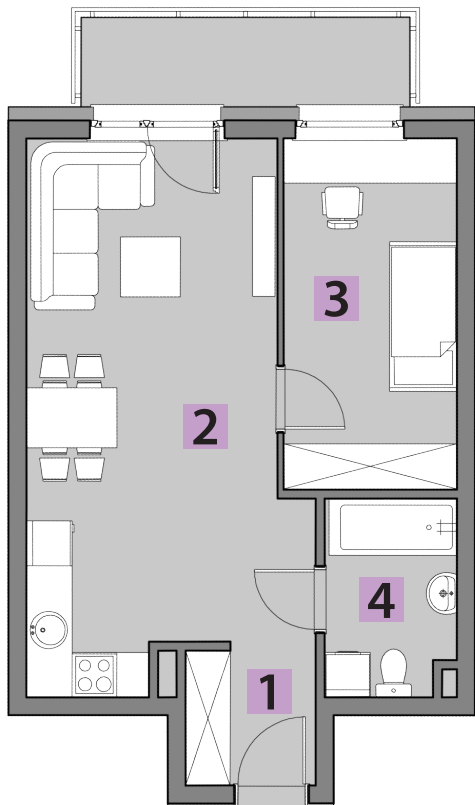

mieszkania
LAWENDOWA

BUDYNEK C
MIESZKANIE C1/9
PIĘTRO 1: 43,05m²

1. PRZEDPOKÓJ	4,77m ²
2. POKÓJ DZIENNY + A. KUCHENNY	23,06m ²
3. POKÓJ	10,76m ²
4. ŁAZIENKA	4,46m ²

**USYTUOWANIE OGRÓDKÓW
I MIEJSC POSTOJOWYCH**

RZUT KONDYGNACJI: PIĘTRO 1