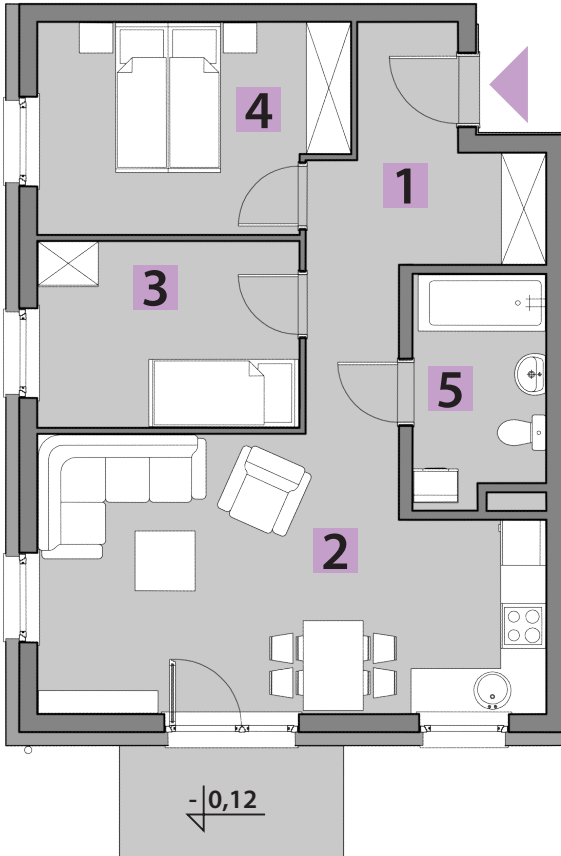

mieszkania LAWENDOWA

BUDYNEK C MIESZKANIE C1/5 PARTER: 57,83m²

1. PRZEDPOKÓJ	9,79m ²
2. POKÓJ DZIENNY + A. KUCHENNY	23,06m ²
3. POKÓJ	8,66m ²
4. POKÓJ	11,08m ²
5. ŁAZIENKA	5,24m ²
+ OGRÓDEK	133,00m ²

USYTUOWANIE OGRÓDKÓW I MIEJSC POSTOJOWYCH

RZUT KONDYGNACJI: PARTER