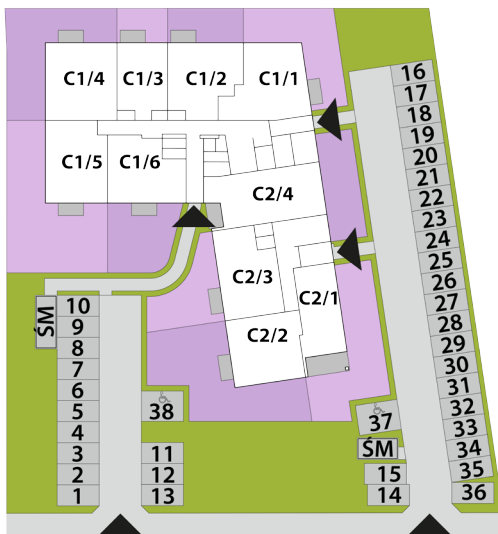

mieszkania LAWENDOWA

BUDYNEK C MIESZKANIE C1/5 PARTER: 57,83m²

1. PRZEDPOKÓJ	9,79m ²
2. POKÓJ DZIENNY + A. KUCHENNY	23,06m ²
3. POKÓJ	8,66m ²
4. POKÓJ	11,08m ²
5. ŁAZIENKA	5,24m ²
+ OGRÓDEK	133,00m ²

USYTUOWANIE OGRÓDKÓW I MIEJSC POSTOJOWYCH

RZUT KONDYGNACJI: PARTER