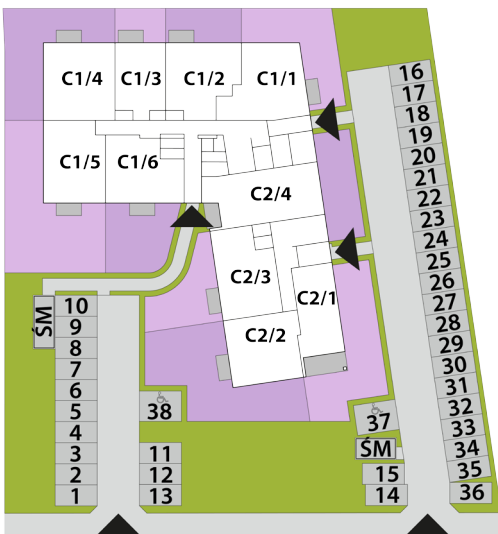

mieszkania LAWENDOWA

BUDYNEK C MIESZKANIE C1/4 PARTER: 65,02m²

1. PRZEDPOKÓJ	8,66m ²
2. POKÓJ DZIENNY + A. KUCHENNY	28,88m ²
3. POKÓJ	9,09m ²
4. POKÓJ	11,75m ²
5. ŁAZIENKA	6,64m ²
+ OGRÓDEK	95,00m ²

USYTUOWANIE OGRÓDKÓW I MIEJSC POSTOJOWYCH

RZUT KONDYGNACJI: PARTER