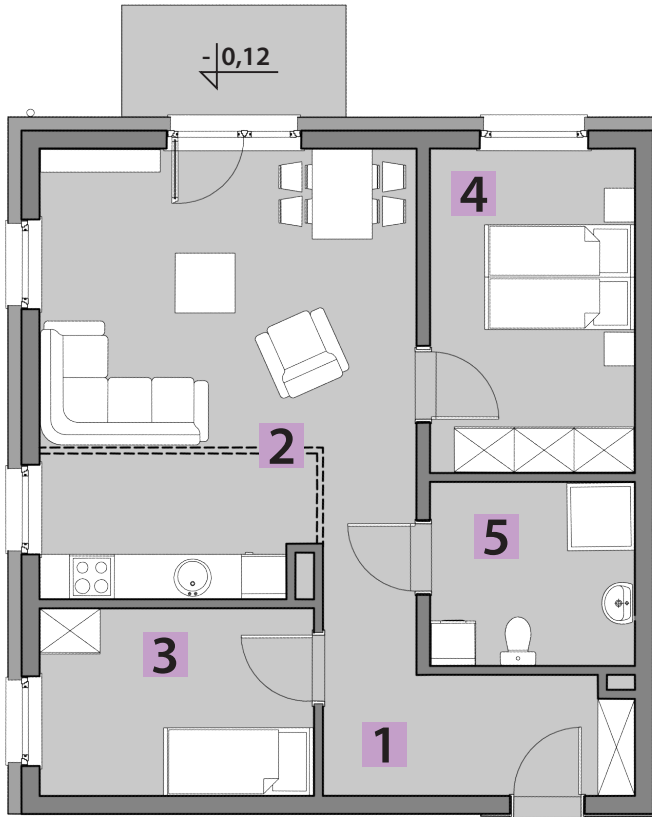

mieszkania LAWENDOWA

BUDYNEK C MIESZKANIE C1/4 PARTER: 65,02m²

1. PRZEDPOKÓJ	8,66m ²
2. POKÓJ DZIENNY + A. KUCHENNY	28,88m ²
3. POKÓJ	9,09m ²
4. POKÓJ	11,75m ²
5. ŁAZIENKA	6,64m ²
+ OGRÓDEK	95,00m ²

USYTUOWANIE OGRÓDKÓW I MIEJSC POSTOJOWYCH

RZUT KONDYGNACJI: PARTER