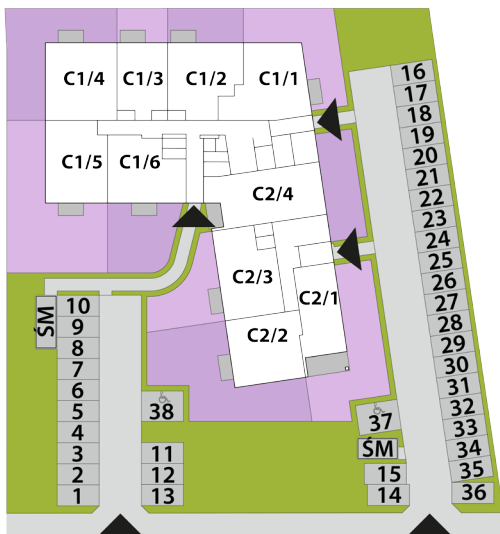

mieszkania LAWENDOWA

BUDYNEK C MIESZKANIE C1/3 PARTER: 43,05m²

1. PRZEDPOKÓJ	4,77m ²
2. POKÓJ DZIENNY + A. KUCHENNY	23,06m ²
3. POKÓJ	10,76m ²
4. ŁAZIENKA	4,46m ²
+ OGRÓDEK	24,00m ²

USYTUOWANIE OGRÓDKÓW I MIEJSC POSTOJOWYCH

RZUT KONDYGNACJI: PARTER