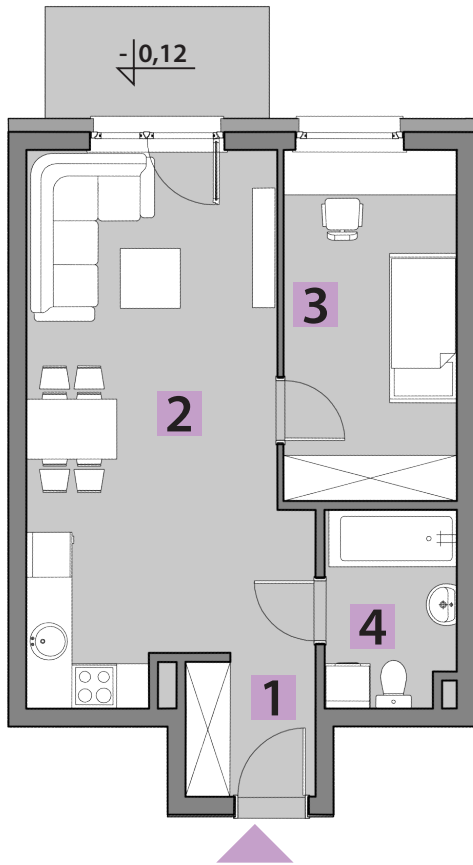

mieszkania LAWENDOWA

BUDYNEK C MIESZKANIE C1/3 PARTER: 43,05m²

1. PRZEDPOKÓJ	4,77m ²
2. POKÓJ DZIENNY + A. KUCHENNY	23,06m ²
3. POKÓJ	10,76m ²
4. ŁAZIENKA	4,46m ²
+ OGRÓDEK	24,00m ²

USYTUOWANIE OGRÓDKÓW I MIEJSC POSTOJOWYCH

RZUT KONDYGNACJI: PARTER