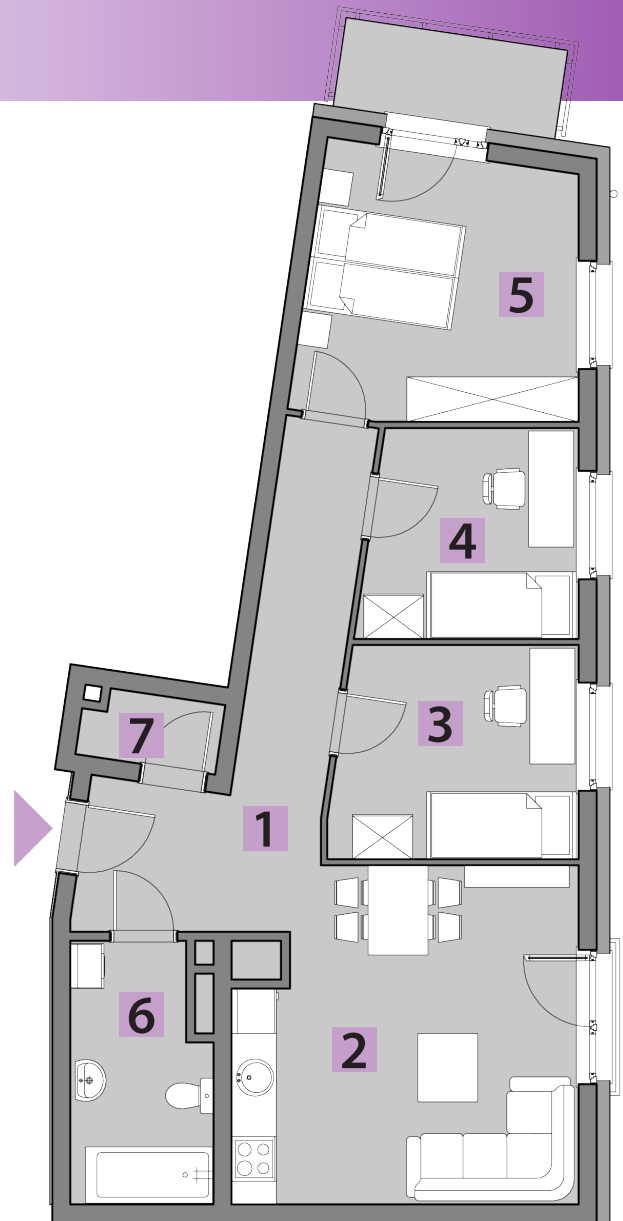

mieszkania
LAWENDOWA

RZUT KONDYGNACJI: PIĘTRO 2

USYTUOWANIE OGRÓDKÓW I MIEJSC POSTOJOWYCH

BUDYNEK C MIESZKANIE C1/22 PIĘTRO 2: 69,05m²

1. PRZEDPOKÓJ	12,14m ²
2. POKÓJ DZIENNY + A. KUCHENNY	19,43m ²
3. POKÓJ	9,12m ²
4. POKÓJ	7,79m ²
5. POKÓJ	12,80m ²
6. ŁAZIENKA	6,16m ²
7. SCHOWEK	1,61m ²