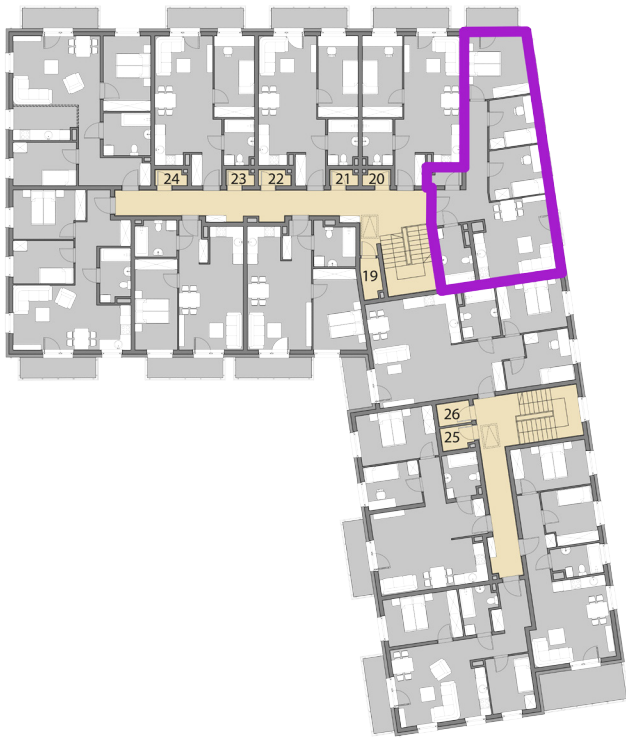

mieszkania
LAWENDOWA

RZUT KONDYGNACJI: PIĘTRO 2

USYTUOWANIE OGRÓDKÓW I MIEJSC POSTOJOWYCH

BUDYNEK C MIESZKANIE C1/22 PIĘTRO 2: 69,05m²

1. PRZEDPOKÓJ	12,14m ²
2. POKÓJ DZIENNY + A. KUCHENNY	19,43m ²
3. POKÓJ	9,12m ²
4. POKÓJ	7,79m ²
5. POKÓJ	12,80m ²
6. ŁAZIENKA	6,16m ²
7. SCHOWEK	1,61m ²