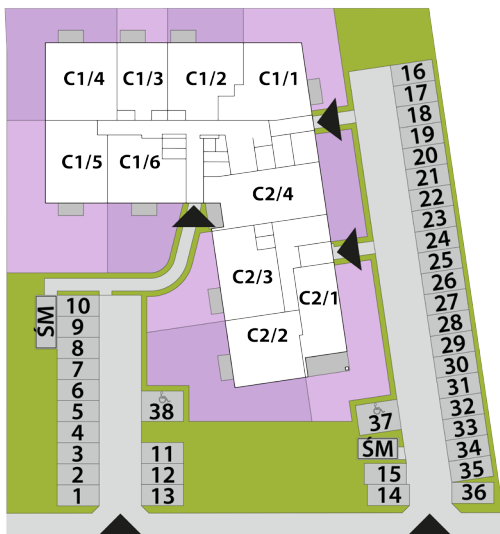

mieszkania
LAWENDOWA

RZUT KONDYGNACJI: PIĘTRO 2

USYTUOWANIE OGRÓDKÓW I MIEJSC POSTOJOWYCH

BUDYNEK C MIESZKANIE C1/22 PIĘTRO 2: 69,05m²

1. PRZEDPOKÓJ	12,14m ²
2. POKÓJ DZIENNY + A. KUCHENNY	19,43m ²
3. POKÓJ	9,12m ²
4. POKÓJ	7,79m ²
5. POKÓJ	12,80m ²
6. ŁAZIENKA	6,16m ²
7. SCHOWEK	1,61m ²