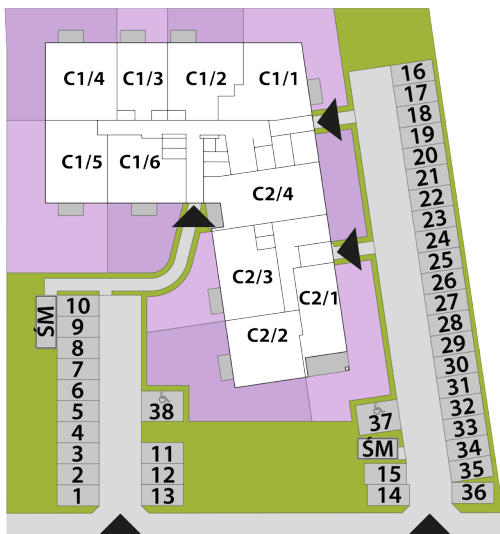

mieszkania
LAWENDOWA

BUDYNEK C
MIESZKANIE C1/21
PIĘTRO 2: 44,89m²

1. PRZEDPOKÓJ	3,51m ²
2. POKÓJ DZIENNY + A. KUCHENNY	22,79m ²
3. POKÓJ	12,95m ²
4. ŁAZIENKA	5,64m ²

**USYTUOWANIE OGRÓDKÓW
I MIEJSC POSTOJOWYCH**

RZUT KONDYGNACJI: PIĘTRO 2