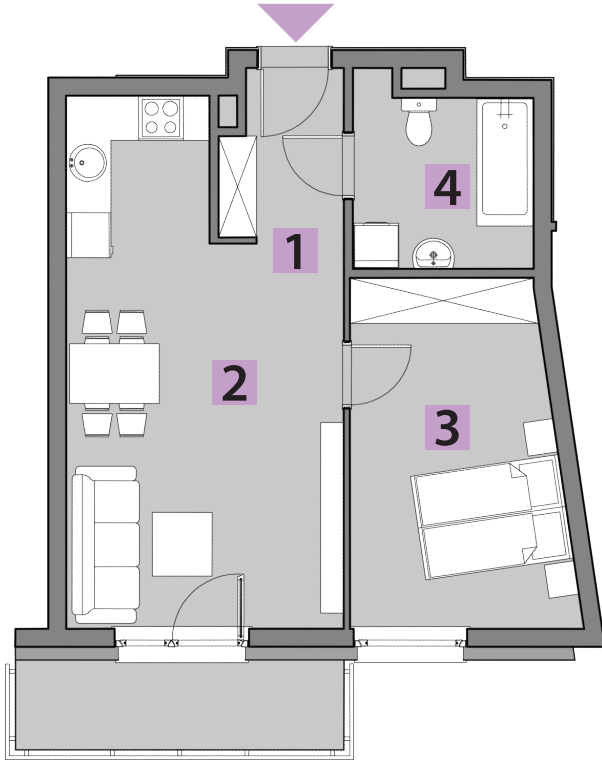

mieszkania
LAWENDOWA

BUDYNEK C
MIESZKANIE C1/21
PIĘTRO 2: 44,89m²

1. PRZEDPOKÓJ	3,51m ²
2. POKÓJ DZIENNY + A. KUCHENNY	22,79m ²
3. POKÓJ	12,95m ²
4. ŁAZIENKA	5,64m ²

**USYTUOWANIE OGRÓDKÓW
I MIEJSC POSTOJOWYCH**

RZUT KONDYGNACJI: PIĘTRO 2