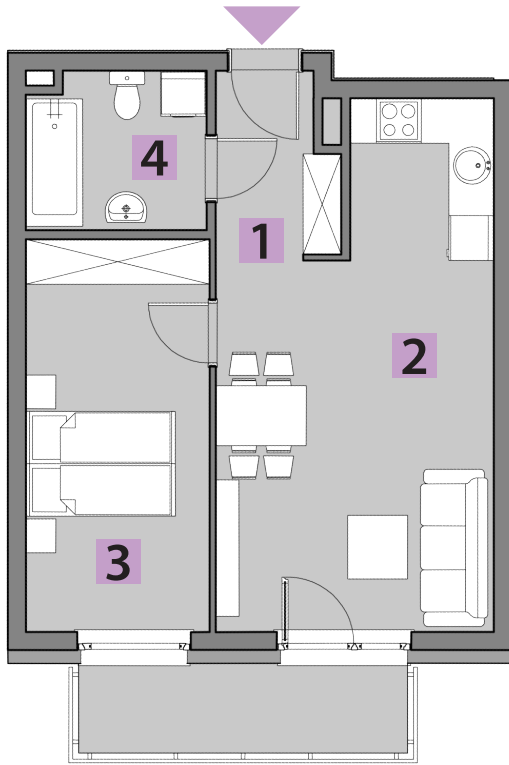

mieszkania
LAWENDOWA

BUDYNEK C
MIESZKANIE C1/20
PIĘTRO 2: 43,88m²

1. PRZEDPOKÓJ	3,75m ²
2. POKÓJ DZIENNY + A. KUCHENNY	22,44m ²
3. POKÓJ	12,77m ²
4. ŁAZIENKA	4,92m ²

**USYTUOWANIE OGRÓDKÓW
I MIEJSC POSTOJOWYCH**

RZUT KONDYGNACJI: PIĘTRO 2