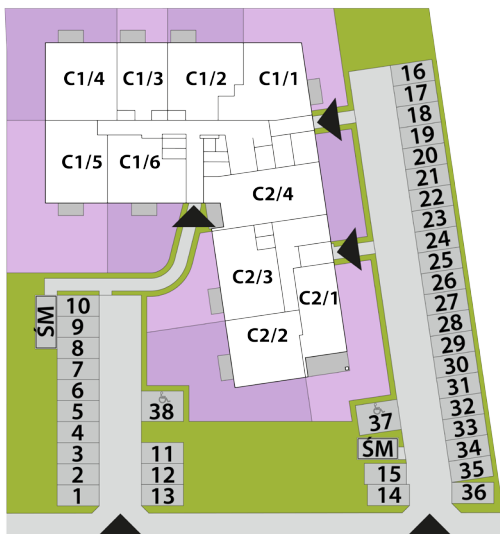

mieszkania
LAWENDOWA

BUDYNEK C
MIESZKANIE C1/20
PIĘTRO 2: 43,88m²

1. PRZEDPOKÓJ	3,75m ²
2. POKÓJ DZIENNY + A. KUCHENNY	22,44m ²
3. POKÓJ	12,77m ²
4. ŁAZIENKA	4,92m ²

**USYTUOWANIE OGRÓDKÓW
I MIEJSC POSTOJOWYCH**

RZUT KONDYGNACJI: PIĘTRO 2