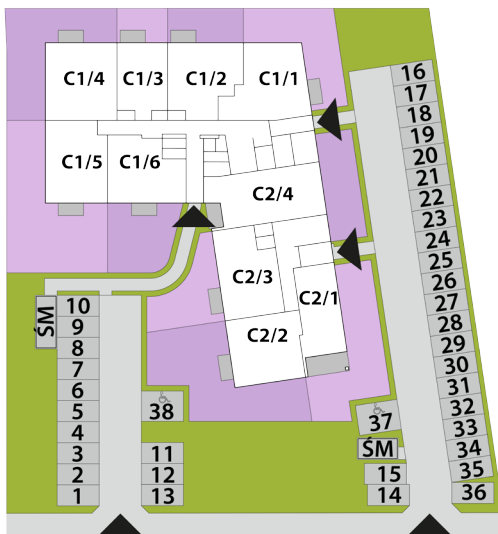

mieszkania
LAWENDOWA

BUDYNEK C MIESZKANIE C1/2 PARTER: 59,54m²

1. PRZEDPOKÓJ	9,70m ²
2. POKÓJ DZIENNY + A. KUCHENNY	22,97m ²
3. POKÓJ	10,19m ²
4. POKÓJ	12,09m ²
5. ŁAZIENKA	4,59m ²
+ OGRÓDEK	36,00m ²

USYTUOWANIE OGRÓDKÓW I MIEJSC POSTOJOWYCH

RZUT KONDYGNACJI: PARTER