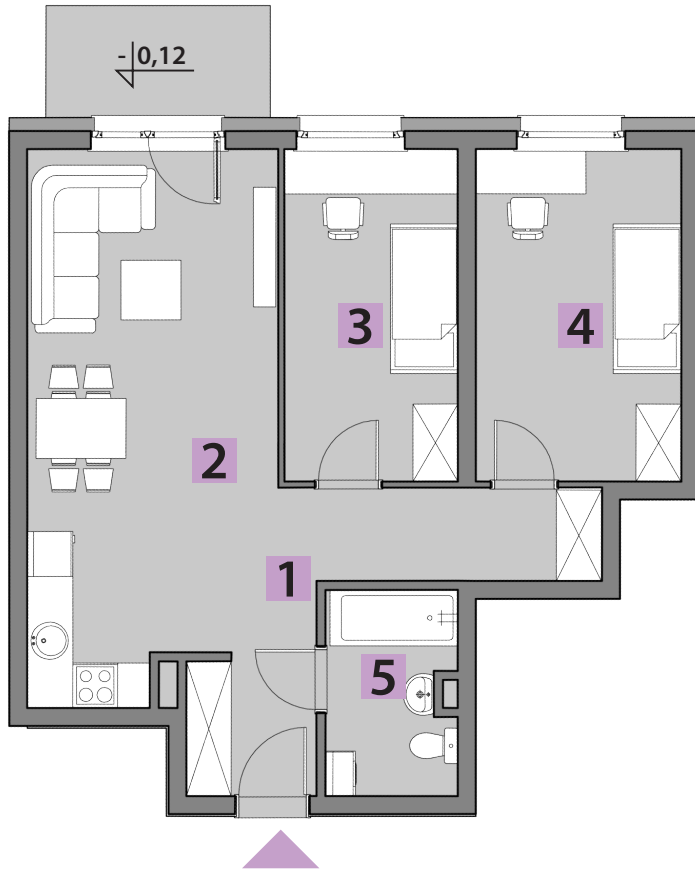

mieszkania
LAWENDOWA

BUDYNEK C MIESZKANIE C1/2 PARTER: 59,54m²

1. PRZEDPOKÓJ	9,70m ²
2. POKÓJ DZIENNY + A. KUCHENNY	22,97m ²
3. POKÓJ	10,19m ²
4. POKÓJ	12,09m ²
5. ŁAZIENKA	4,59m ²
+ OGRÓDEK	36,00m ²

USYTUOWANIE OGRÓDKÓW I MIEJSC POSTOJOWYCH

RZUT KONDYGNACJI: PARTER