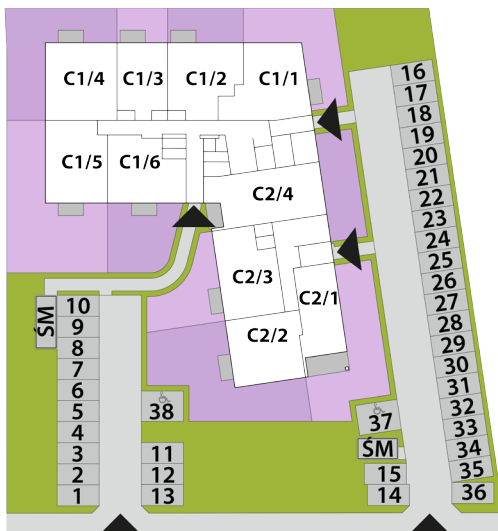

mieszkania
LAWENDOWA

BUDYNEK C
MIESZKANIE C1/18
PIĘTRO 2: 65,03m²

1. PRZEDPOKÓJ	8,66m ²
2. POKÓJ DZIENNY + A. KUCHENNY	28,88m ²
3. POKÓJ	9,09m ²
4. POKÓJ	11,75m ²
5. ŁAZIENKA	6,65m ²

**USYTUOWANIE OGRÓDKÓW
I MIEJSC POSTOJOWYCH**

RZUT KONDYGNACJI: PIĘTRO 2