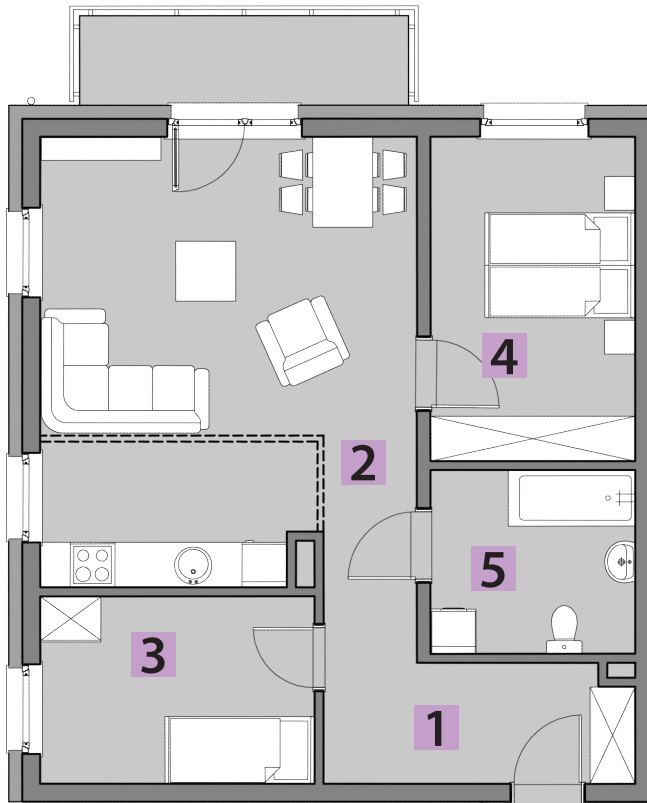

mieszkania
LAWENDOWA

BUDYNEK C
MIESZKANIE C1/18
PIĘTRO 2: 65,03m²

1. PRZEDPOKÓJ	8,66m ²
2. POKÓJ DZIENNY + A. KUCHENNY	28,88m ²
3. POKÓJ	9,09m ²
4. POKÓJ	11,75m ²
5. ŁAZIENKA	6,65m ²

**USYTUOWANIE OGRÓDKÓW
I MIEJSC POSTOJOWYCH**

RZUT KONDYGNACJI: PIĘTRO 2