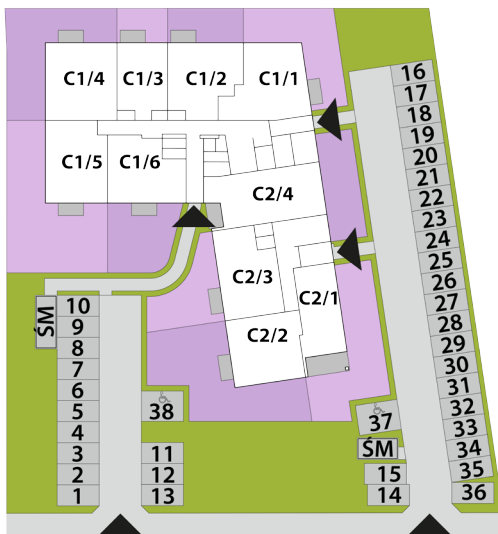

mieszkania  
LAWENDOWA

**BUDYNEK C**  
**MIESZKANIE C1/17**  
**PIĘTRO 2: 43,05m<sup>2</sup>**

1. PRZEDPOKÓJ	4,77m <sup>2</sup>
2. POKÓJ DZIENNY + A. KUCHENNY	23,06m <sup>2</sup>
3. POKÓJ	10,76m <sup>2</sup>
4. ŁAZIENKA	4,46m <sup>2</sup>

**USYTUOWANIE OGRÓDKÓW  
I MIEJSC POSTOJOWYCH**

**RZUT KONDYGNACJI: PIĘTRO 2**