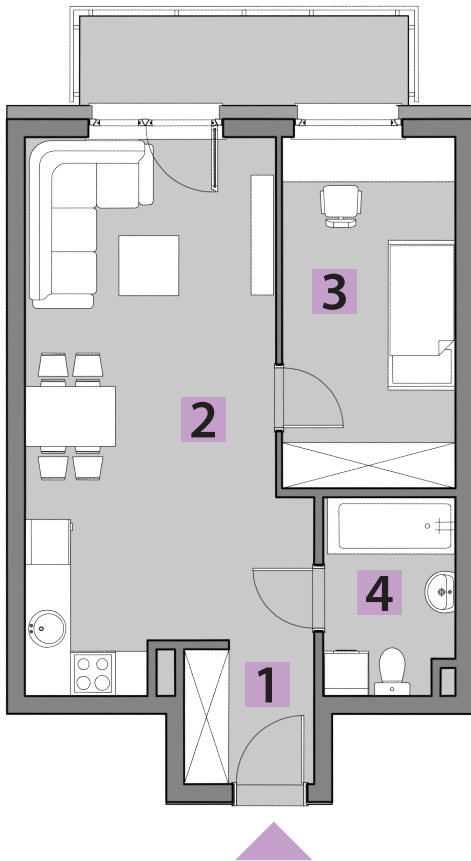

mieszkania  
LAWENDOWA

**BUDYNEK C**  
**MIESZKANIE C1/17**  
**PIĘTRO 2: 43,05m<sup>2</sup>**

1. PRZEDPOKÓJ	4,77m <sup>2</sup>
2. POKÓJ DZIENNY + A. KUCHENNY	23,06m <sup>2</sup>
3. POKÓJ	10,76m <sup>2</sup>
4. ŁAZIENKA	4,46m <sup>2</sup>

**USYTUOWANIE OGRÓDKÓW  
I MIEJSC POSTOJOWYCH**

**RZUT KONDYGNACJI: PIĘTRO 2**