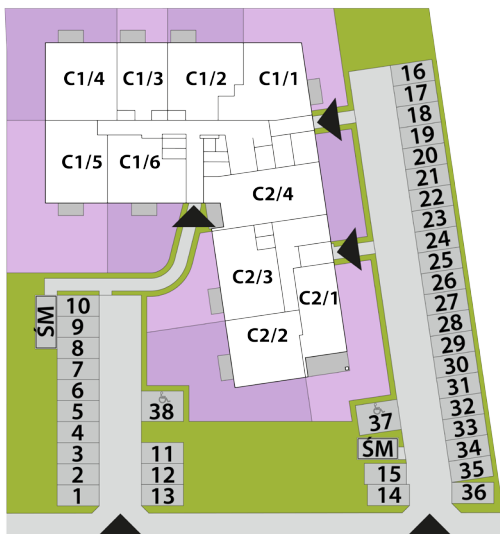

mieszkania
LAWENDOWA

BUDYNEK C
MIESZKANIE C1/16
PIĘTRO 2: 43,05m²

1. PRZEDPOKÓJ	4,77m ²
2. POKÓJ DZIENNY + A. KUCHENNY	23,06m ²
3. POKÓJ	10,76m ²
4. ŁAZIENKA	4,46m ²

**USYTUOWANIE OGRÓDKÓW
I MIEJSC POSTOJOWYCH**

RZUT KONDYGNACJI: PIĘTRO 2