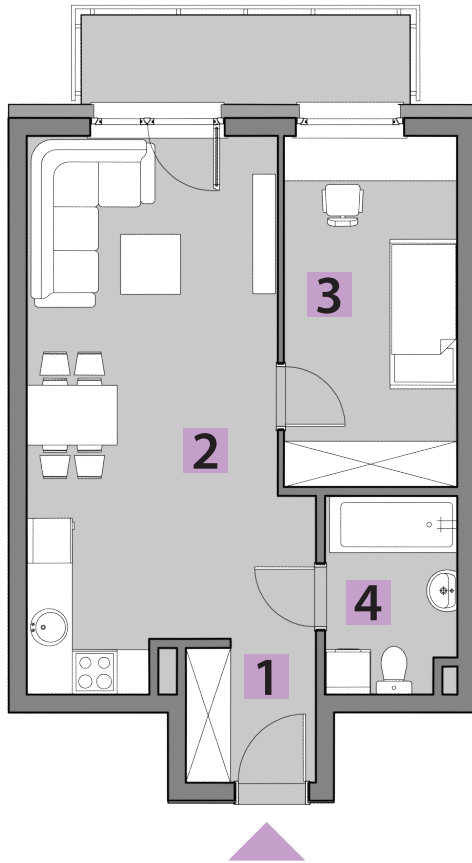

mieszkania
LAWENDOWA

BUDYNEK C
MIESZKANIE C1/16
PIĘTRO 2: 43,05m²

1. PRZEDPOKÓJ	4,77m ²
2. POKÓJ DZIENNY + A. KUCHENNY	23,06m ²
3. POKÓJ	10,76m ²
4. ŁAZIENKA	4,46m ²

**USYTUOWANIE OGRÓDKÓW
I MIEJSC POSTOJOWYCH**

RZUT KONDYGNACJI: PIĘTRO 2