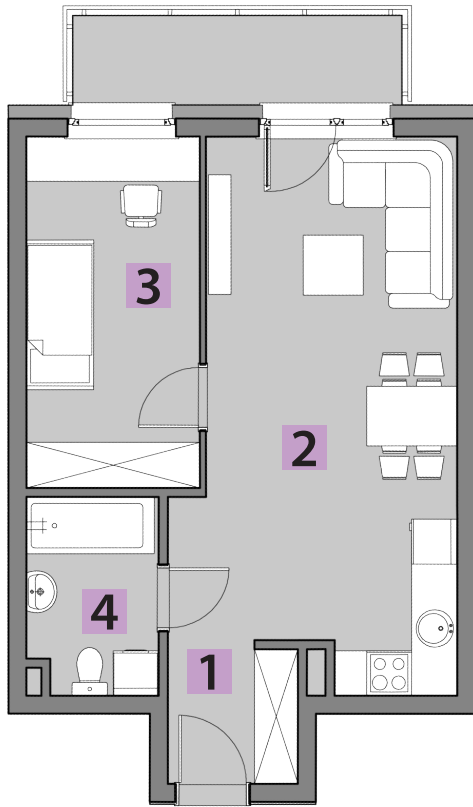

mieszkania
LAWENDOWA

BUDYNEK C
MIESZKANIE C1/15
PIĘTRO 2: 43,21m²

1. PRZEDPOKÓJ	4,79m ²
2. POKÓJ DZIENNY + A. KUCHENNY	23,04m ²
3. POKÓJ	10,76m ²
4. ŁAZIENKA	4,62m ²

**USYTUOWANIE OGRÓDKÓW
I MIEJSC POSTOJOWYCH**

RZUT KONDYGNACJI: PIĘTRO 2