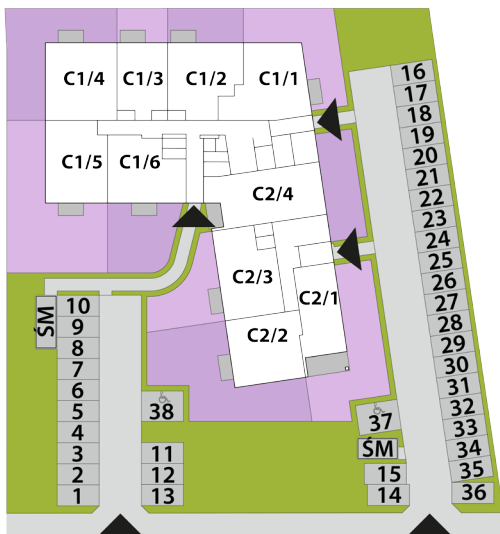

mieszkania
LAWENDOWA

BUDYNEK C
MIESZKANIE C1/15
PIĘTRO 2: 43,21m²

1. PRZEDPOKÓJ	4,79m ²
2. POKÓJ DZIENNY + A. KUCHENNY	23,04m ²
3. POKÓJ	10,76m ²
4. ŁAZIENKA	4,62m ²

**USYTUOWANIE OGRÓDKÓW
I MIEJSC POSTOJOWYCH**

RZUT KONDYGNACJI: PIĘTRO 2