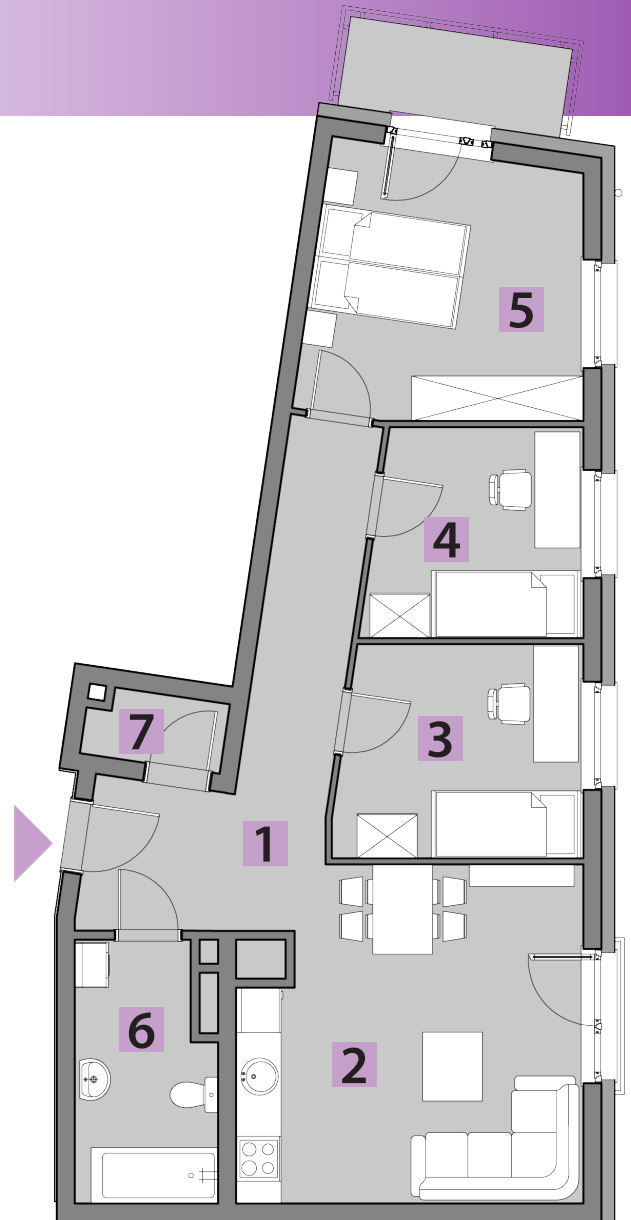

mieszkania LAWENDOWA

RZUT KONDYGNACJI: PIĘTRO 1

USYTUOWANIE OGRÓDKÓW I MIEJSC POSTOJOWYCH

BUDYNEK C MIESZKANIE C1/14 PIĘTRO 1: 68,99m²

1. PRZEDPOKÓJ	12,14m ²
2. POKÓJ DZIENNY + A. KUCHENNY	19,43m ²
3. POKÓJ	9,12m ²
4. POKÓJ	7,79m ²
5. POKÓJ	12,79m ²
6. ŁAZIENKA	6,11m ²
7. SCHOWEK	1,61m ²