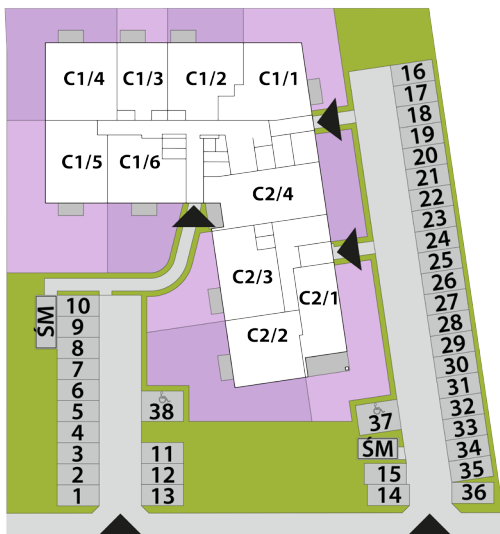

mieszkania LAWENDOWA

RZUT KONDYGNACJI: PIĘTRO 1

USYTUOWANIE OGRÓDKÓW I MIEJSC POSTOJOWYCH

BUDYNEK C MIESZKANIE C1/14 PIĘTRO 1: 68,99m²

1. PRZEDPOKÓJ	12,14m ²
2. POKÓJ DZIENNY + A. KUCHENNY	19,43m ²
3. POKÓJ	9,12m ²
4. POKÓJ	7,79m ²
5. POKÓJ	12,79m ²
6. ŁAZIENKA	6,11m ²
7. SCHOWEK	1,61m ²