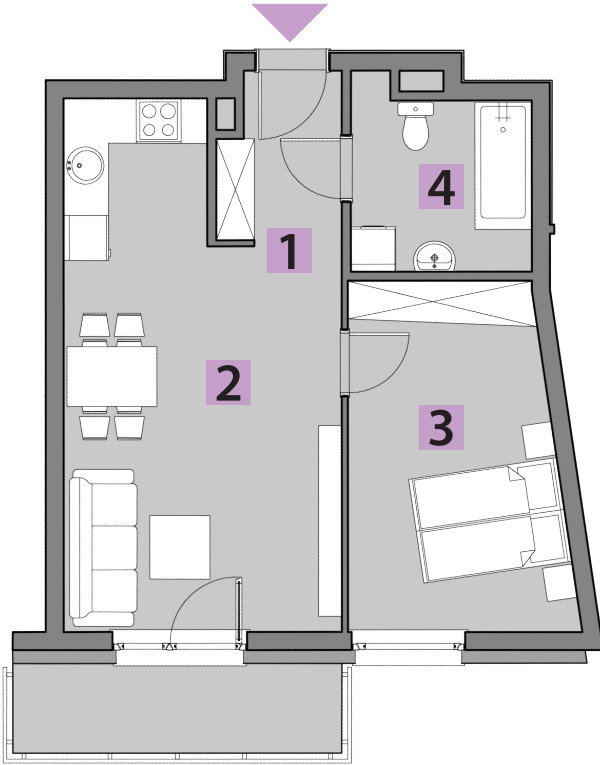

mieszkania
LAWENDOWA

BUDYNEK C
MIESZKANIE C1/13
PIĘTRO 1: 44,89m²

1. PRZEDPOKÓJ	3,51m ²
2. POKÓJ DZIENNY + A. KUCHENNY	22,79m ²
3. POKÓJ	12,95m ²
4. ŁAZIENKA	5,64m ²

**USYTUOWANIE OGRÓDKÓW
I MIEJSC POSTOJOWYCH**

RZUT KONDYGNACJI: PIĘTRO 1