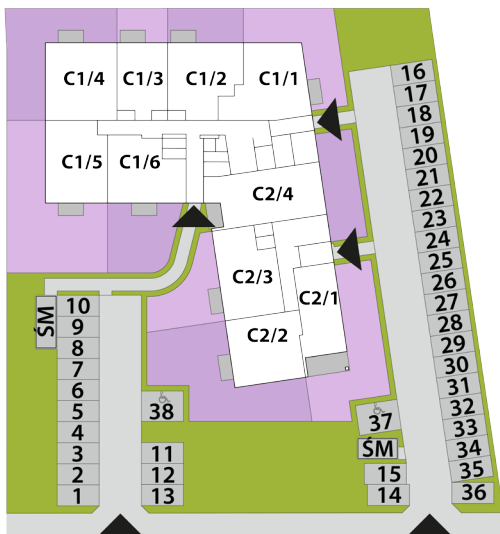

mieszkania
LAWENDOWA

BUDYNEK C
MIESZKANIE C1/13
PIĘTRO 1: 44,89m²

1. PRZEDPOKÓJ	3,51m ²
2. POKÓJ DZIENNY + A. KUCHENNY	22,79m ²
3. POKÓJ	12,95m ²
4. ŁAZIENKA	5,64m ²

**USYTUOWANIE OGRÓDKÓW
I MIEJSC POSTOJOWYCH**

RZUT KONDYGNACJI: PIĘTRO 1