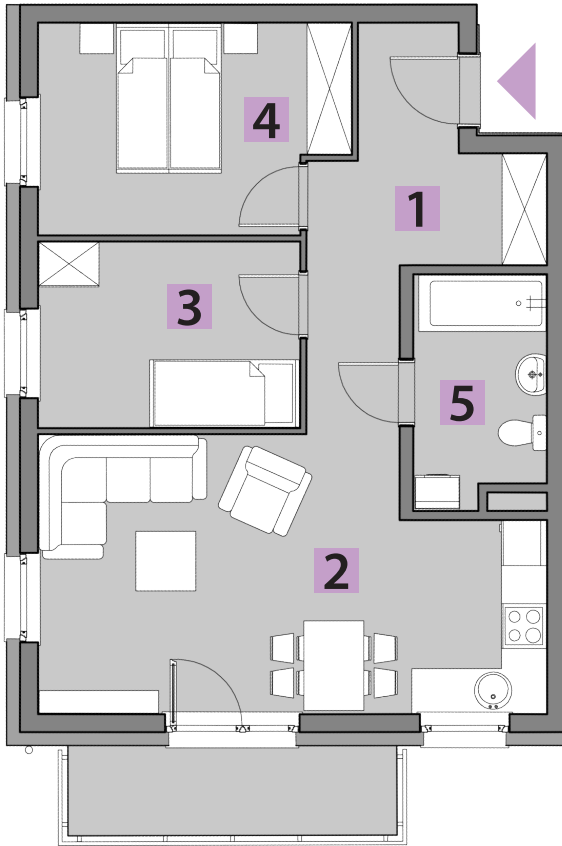

## BUDYNEK C MIESZKANIE C1/11 PIĘTRO 1: 57,84m<sup>2</sup>

1. PRZEDPOKÓJ	9,8m <sup>2</sup>
2. POKÓJ DZIENNY + A. KUCHENNY	23,06m <sup>2</sup>
3. POKÓJ	8,66m <sup>2</sup>
4. POKÓJ	11,08m <sup>2</sup>
5. ŁAZIENKA	5,24m <sup>2</sup>

## RZUT KONDYGNACJI: PIĘTRO 1