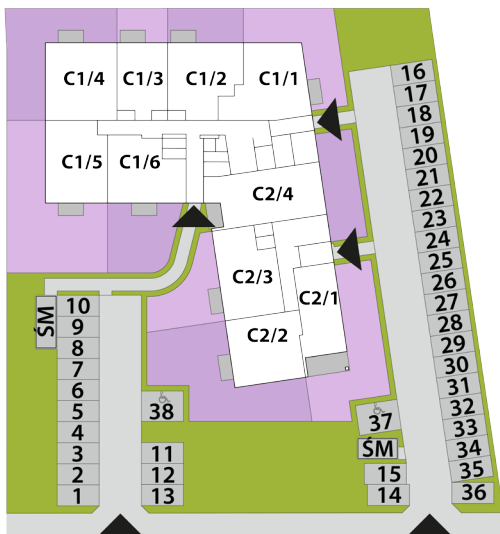

## BUDYNEK C MIESZKANIE C1/11 PIĘTRO 1: 57,84m<sup>2</sup>

1. PRZEDPOKÓJ	9,8m <sup>2</sup>
2. POKÓJ DZIENNY + A. KUCHENNY	23,06m <sup>2</sup>
3. POKÓJ	8,66m <sup>2</sup>
4. POKÓJ	11,08m <sup>2</sup>
5. ŁAZIENKA	5,24m <sup>2</sup>

## RZUT KONDYGNACJI: PIĘTRO 1