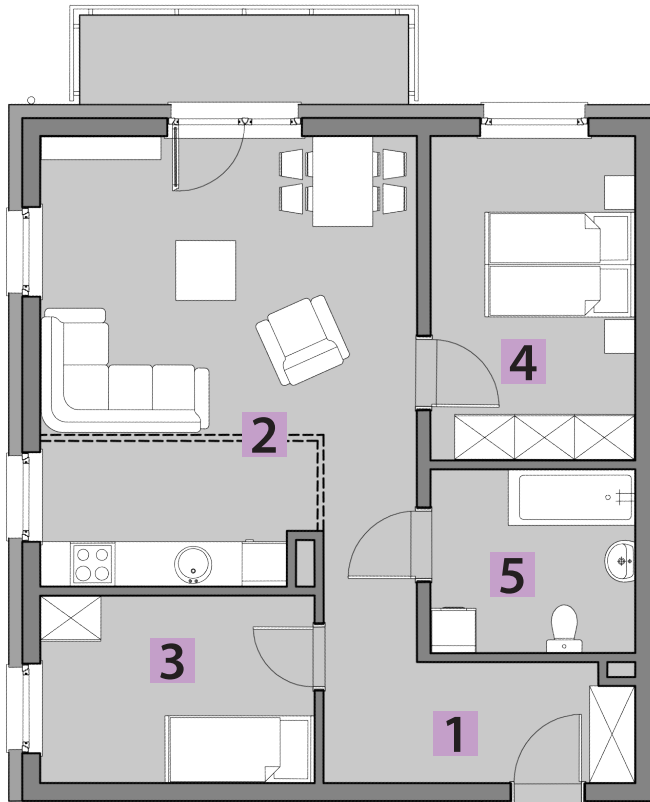

mieszkania
LAWENDOWA

BUDYNEK C
MIESZKANIE C1/10
PIĘTRO 1: 65,03m²

1. PRZEDPOKÓJ	8,66m ²
2. POKÓJ DZIENNY + A. KUCHENNY	28,88m ²
3. POKÓJ	9,09m ²
4. POKÓJ	11,75m ²
5. ŁAZIENKA	6,65m ²

**USYTUOWANIE OGRÓDKÓW
I MIEJSC POSTOJOWYCH**

RZUT KONDYGNACJI: PIĘTRO 1