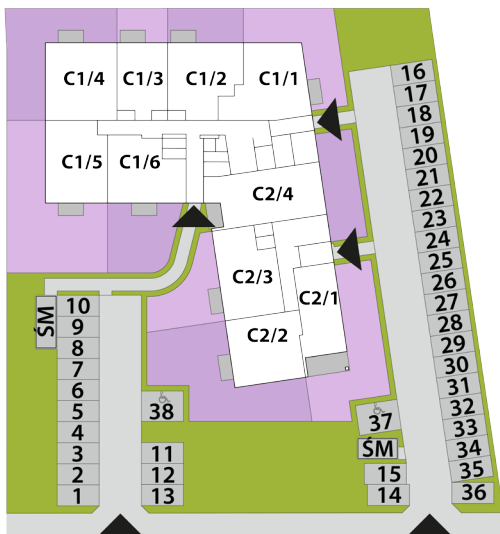

mieszkania
LAWENDOWA

BUDYNEK C
MIESZKANIE C1/10
PIĘTRO 1: 65,03m²

1. PRZEDPOKÓJ	8,66m ²
2. POKÓJ DZIENNY + A. KUCHENNY	28,88m ²
3. POKÓJ	9,09m ²
4. POKÓJ	11,75m ²
5. ŁAZIENKA	6,65m ²

**USYTUOWANIE OGRÓDKÓW
I MIEJSC POSTOJOWYCH**

RZUT KONDYGNACJI: PIĘTRO 1