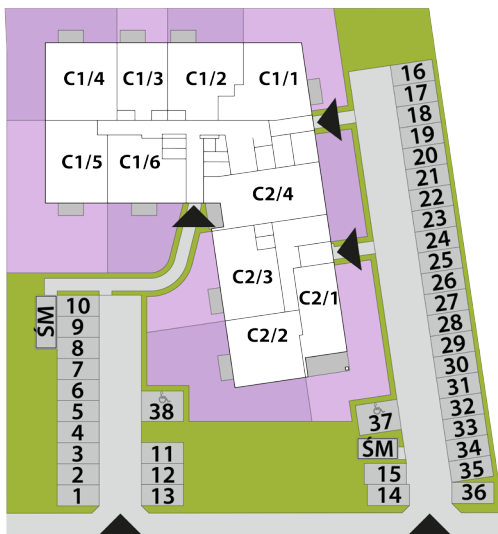

mieszkania LAWENDOWA

BUDYNEK C MIESZKANIE C1/1 PARTER: 64,66m²

1. PRZEDPOKÓJ	5,86m ²
2. POKÓJ DZIENNY + A. KUCHENNY	23,95m ²
3. POKÓJ	12,62m ²
4. POKÓJ	13,67m ²
5. ŁAZIENKA	4,49m ²
+ OGRÓDEK	79,00m ²

USYTUOWANIE OGRÓDKÓW I MIEJSC POSTOJOWYCH

RZUT KONDYGNACJI: PARTER